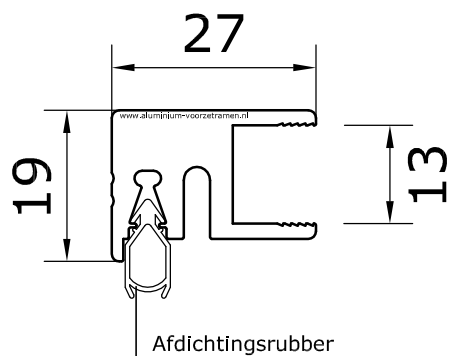

# Profielsoorten

4mm float  
4mm satijn (matglas)

6mm float  
6mm satijn (matglas)  
8mm float  
33.1 gelaagd (6mm)  
33.1 gelaagd mat (6mm)  
33.2 gelaagd (7mm)  
44.2 gelaagd (9 mm)  
44/2 geluidwerend gelaagd (9 mm)

55.2 gelaagd (11 mm)  
66.2 gelaagd (13 mm)  
ISO-glas 4\*- spouw 4 - 4