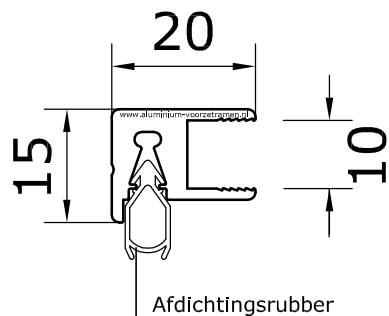

# Profielsoorten

4mm float  
4mm satijn (matglas)

6mm float  
6mm satijn (matglas)  
8mm float  
33.1 gelaagd (6mm)  
33.1 gelaagd mat (6mm)  
33.2 gelaagd (7mm)  
44.2 gelaagd (9 mm)  
44/2 geluidwerend gelaagd (9 mm)

55.2 gelaagd (11 mm)  
66.2 gelaagd (13 mm)  
ISO-glas 4\*- spouw 4 - 4