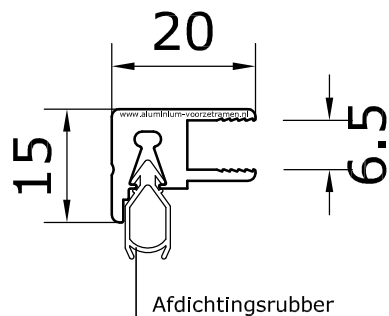

# Profielsoorten

4mm float  
4mm satijn (matglas)

6mm float  
6mm satijn (matglas)  
8mm float  
33.1 gelaagd (6mm)  
33.1 gelaagd mat (6mm)  
33.2 gelaagd (7mm)  
44.2 gelaagd (9 mm)  
44/2 geluidwerend gelaagd (9 mm)

55.2 gelaagd (11 mm)  
66.2 gelaagd (13 mm)  
ISO-glas 4\*- spouw 4 - 4